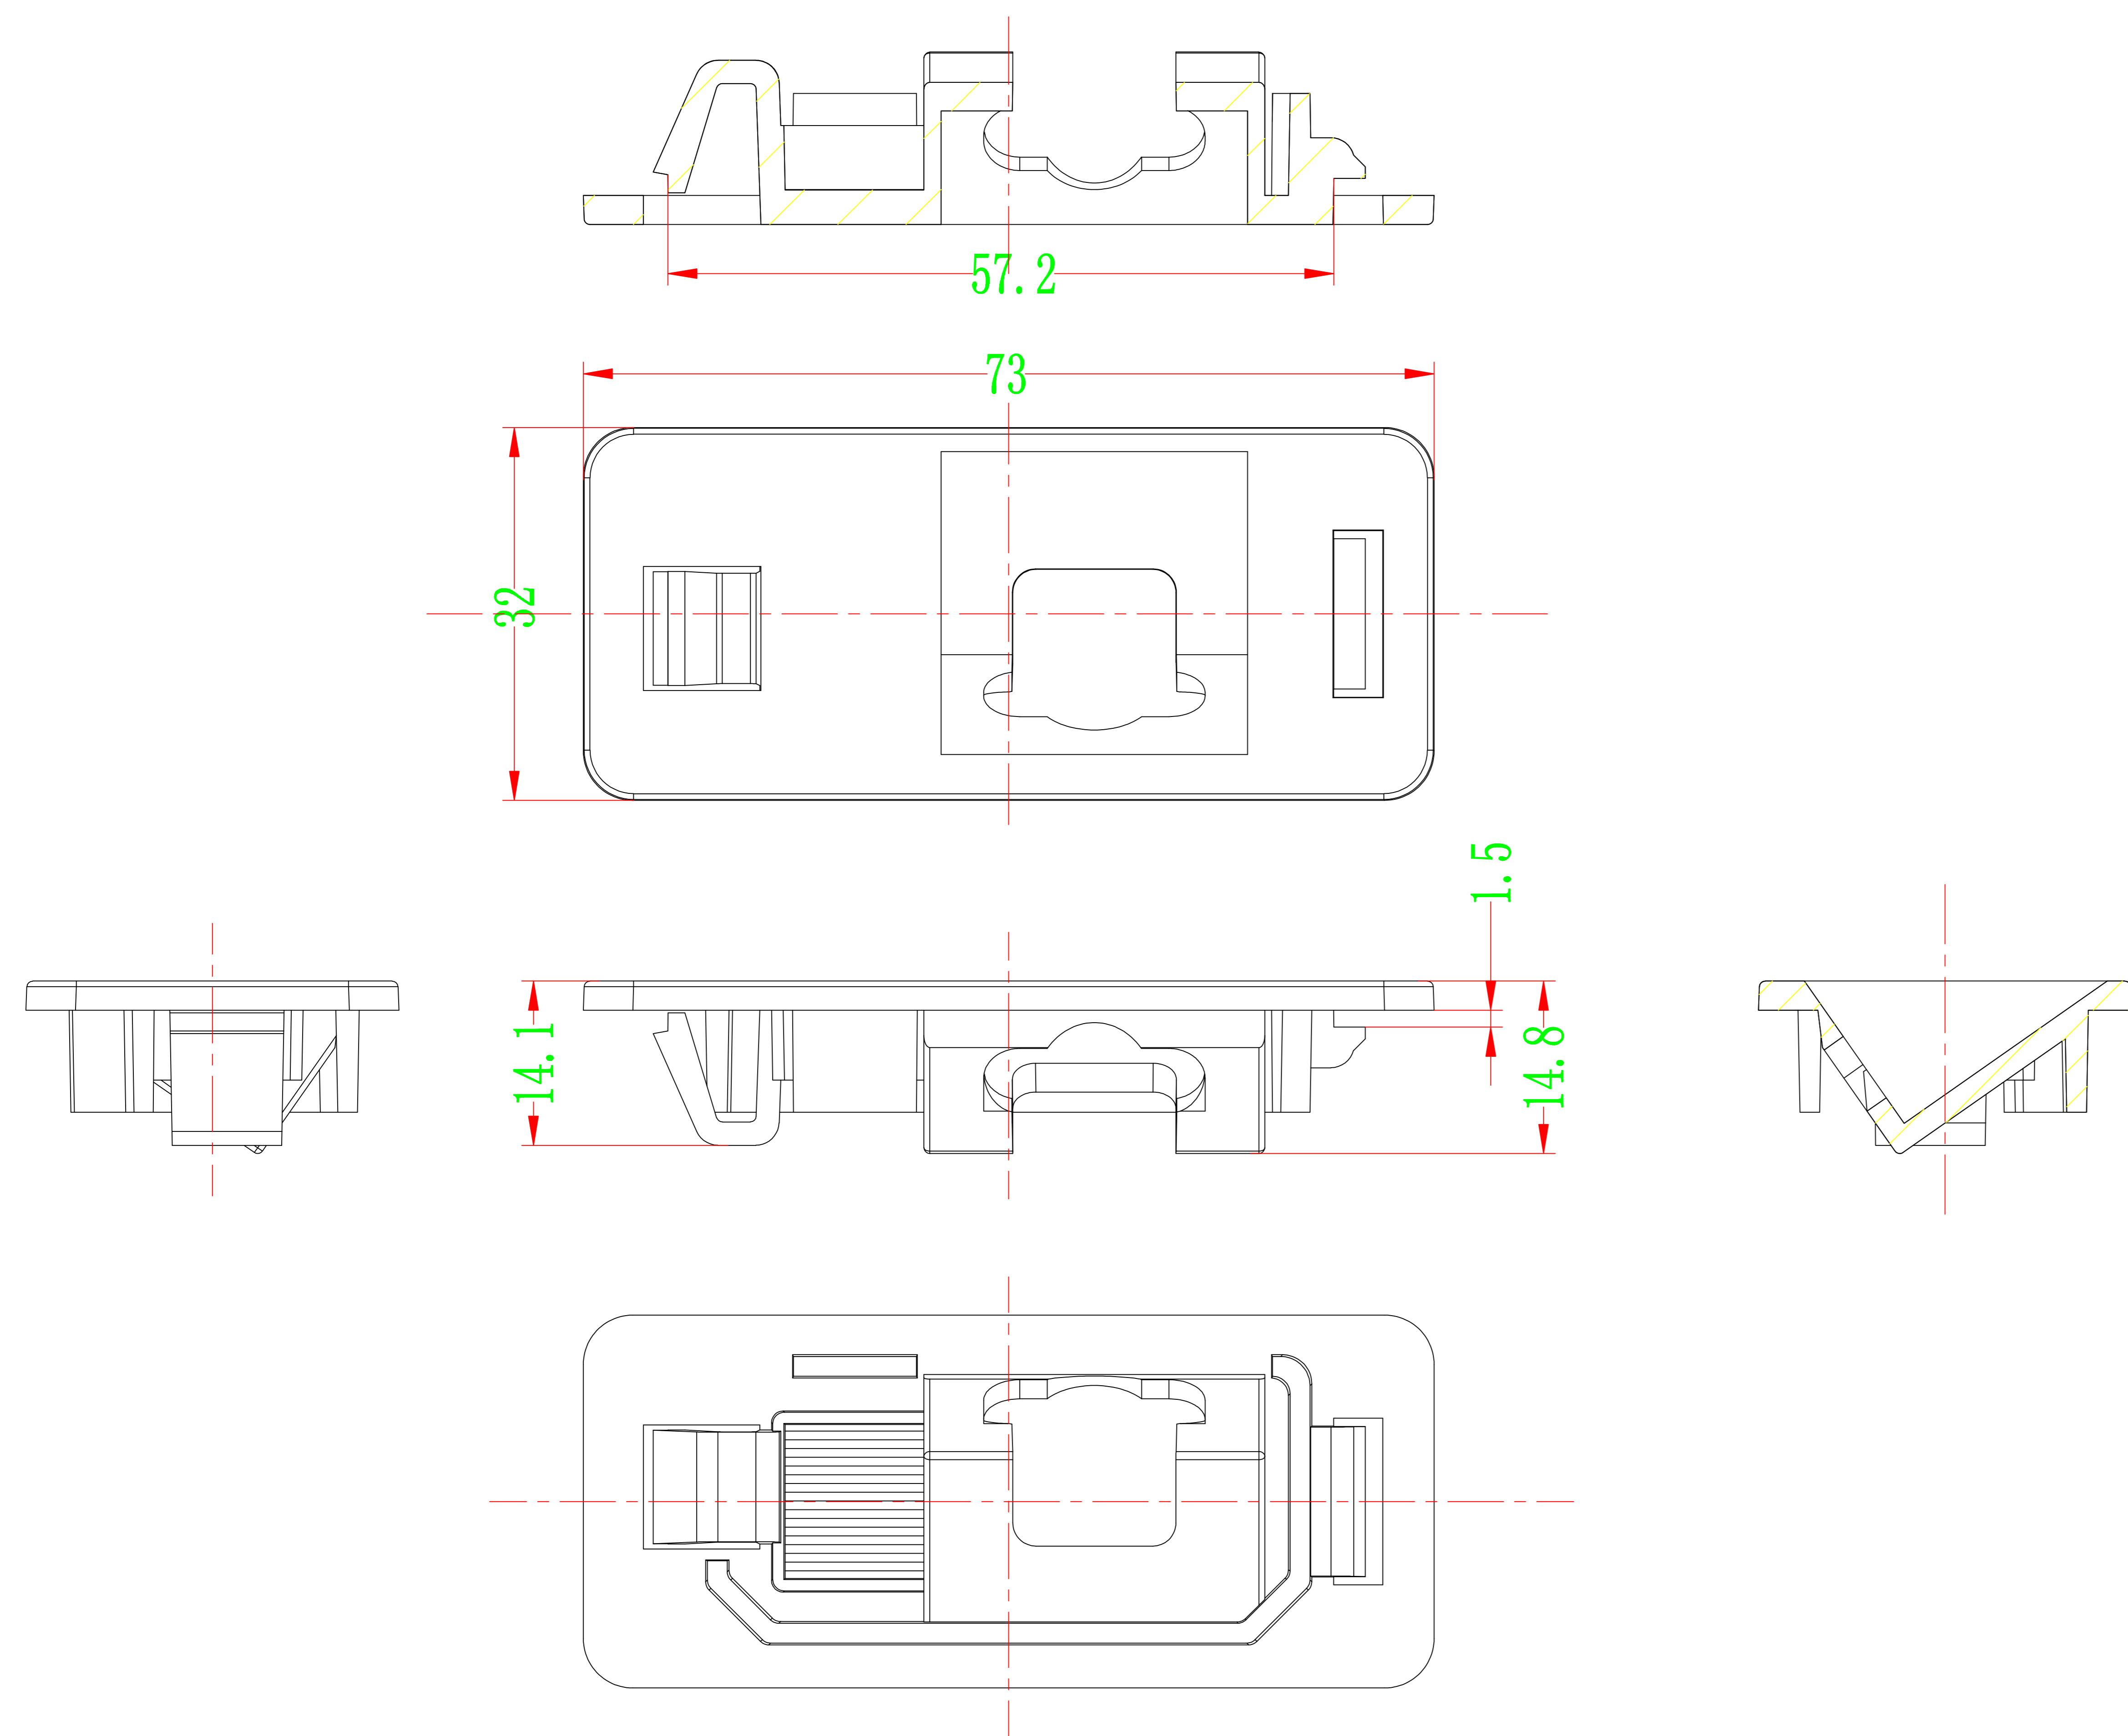

Модель В-01
Параметры камеры

Монтажный уплотнитель