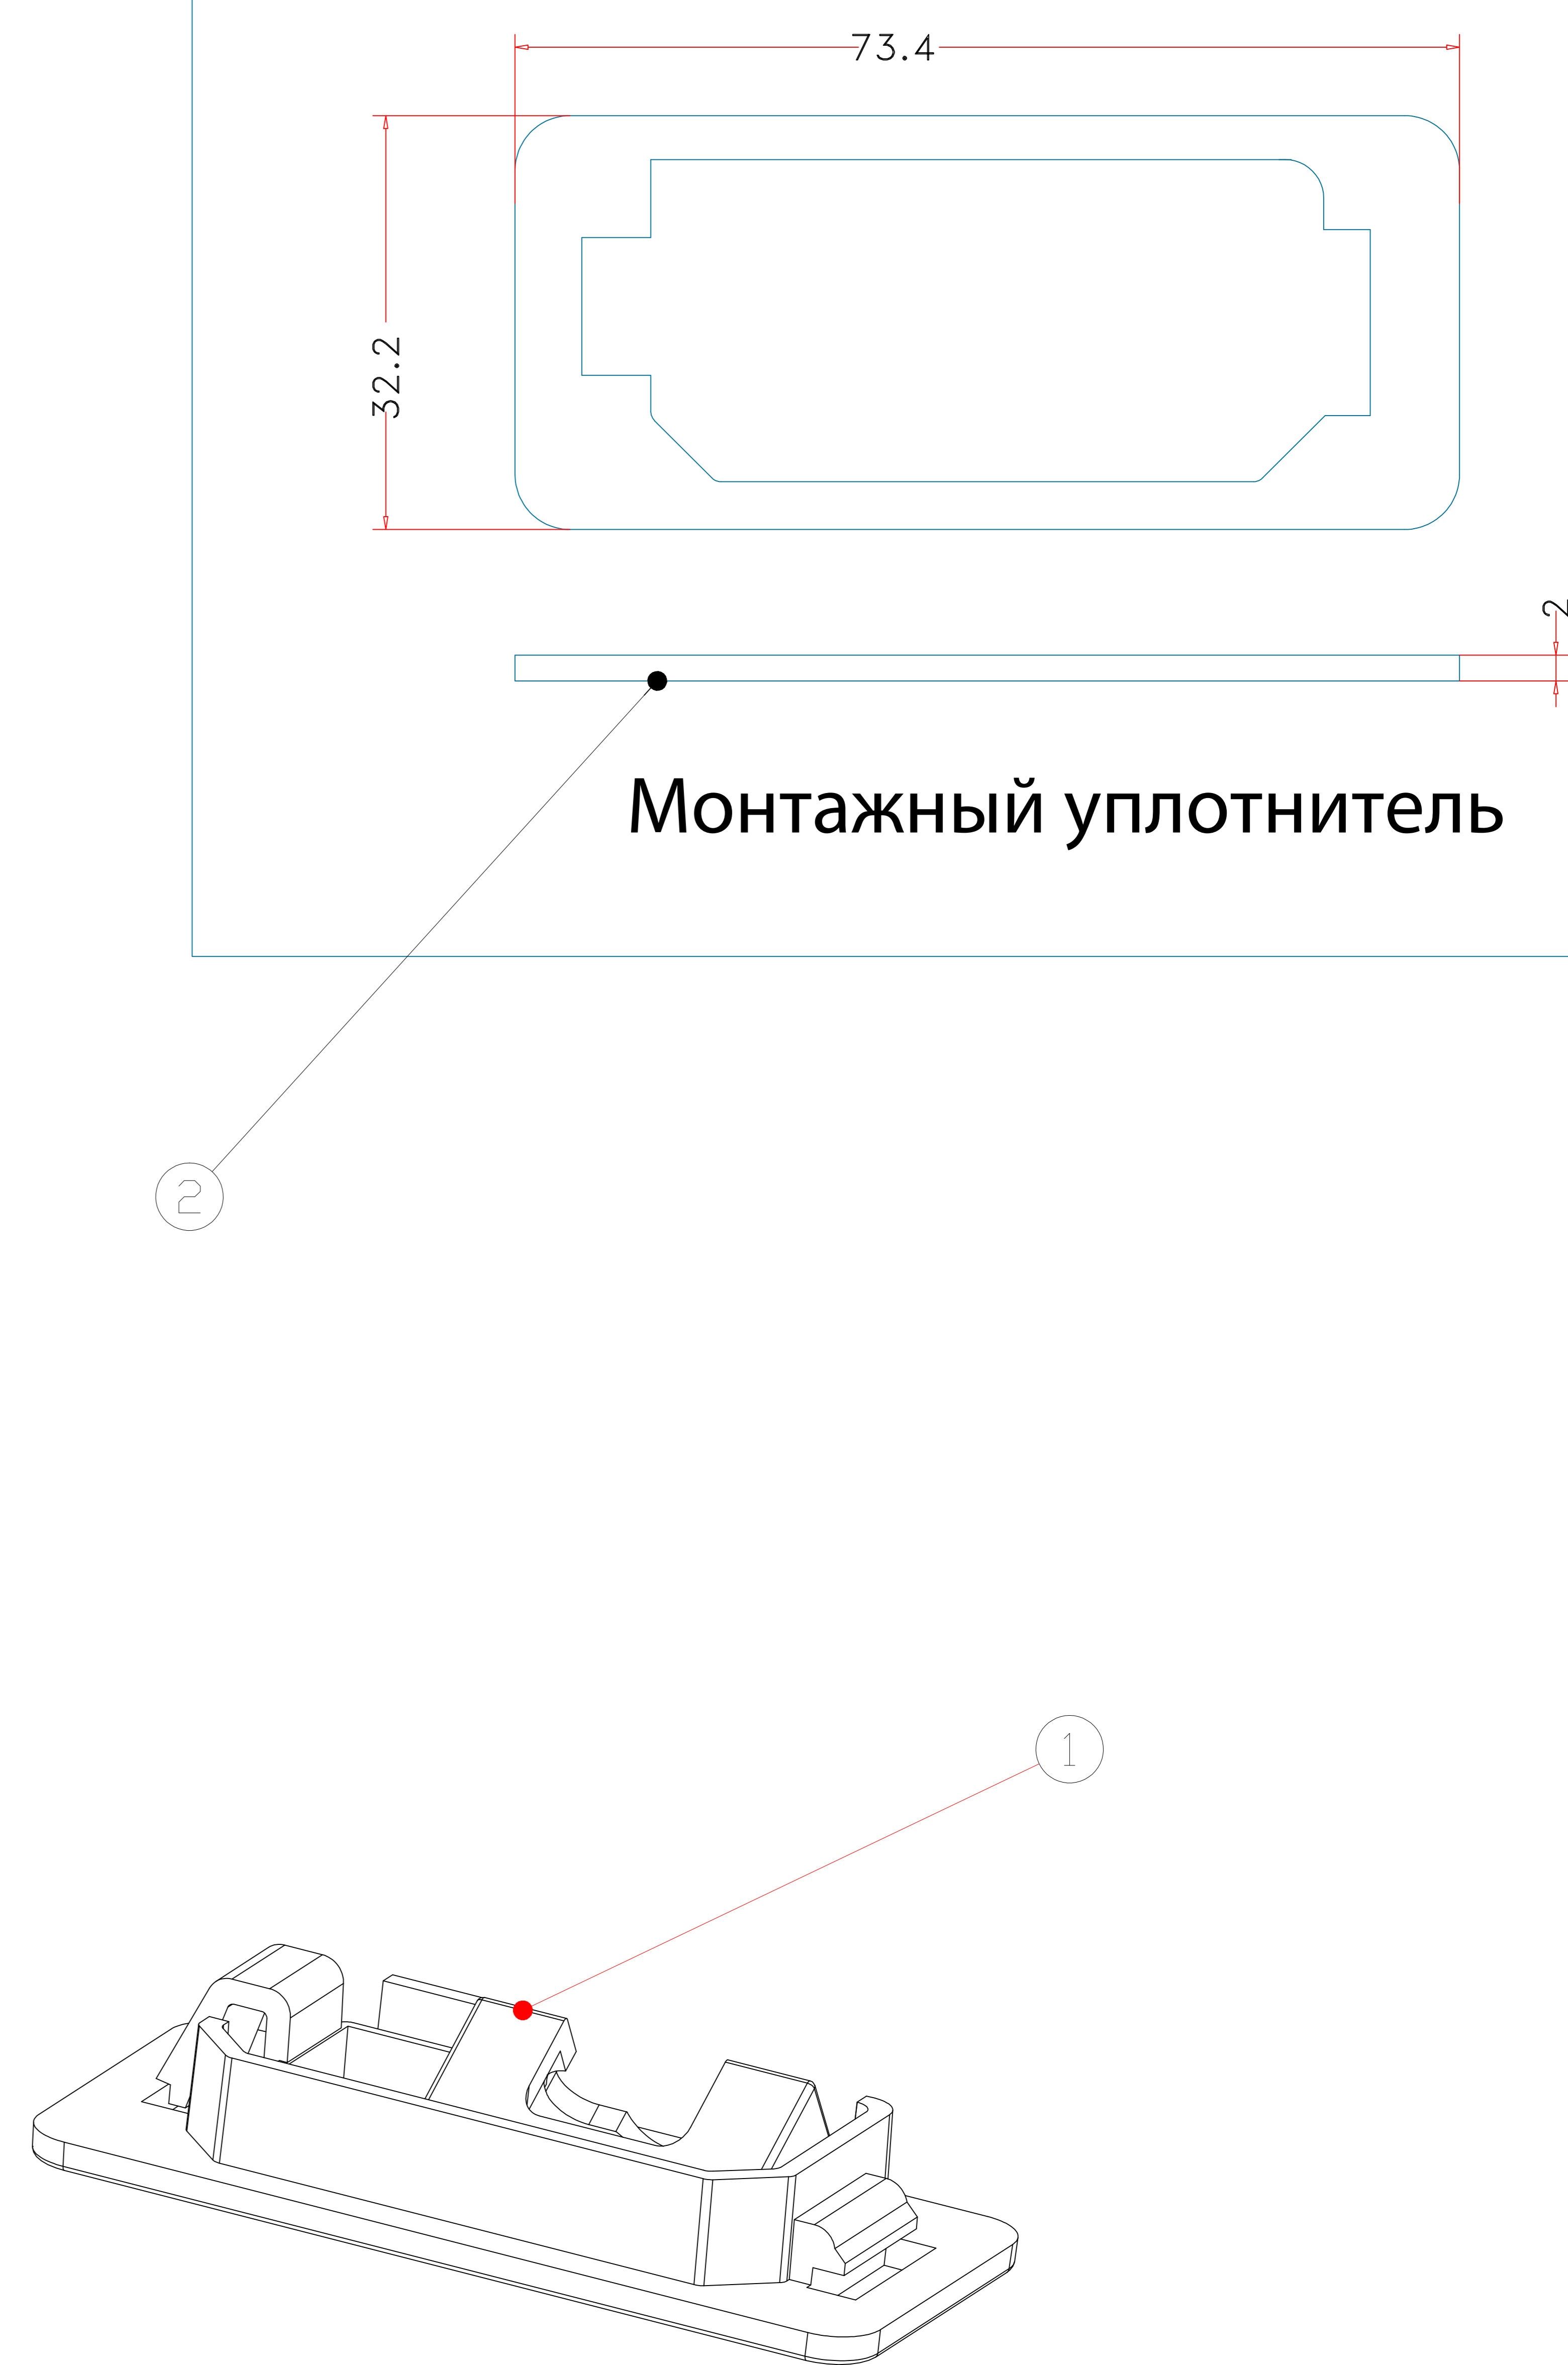

Модель В-01
Параметры камеры

Монтажный уплотнитель